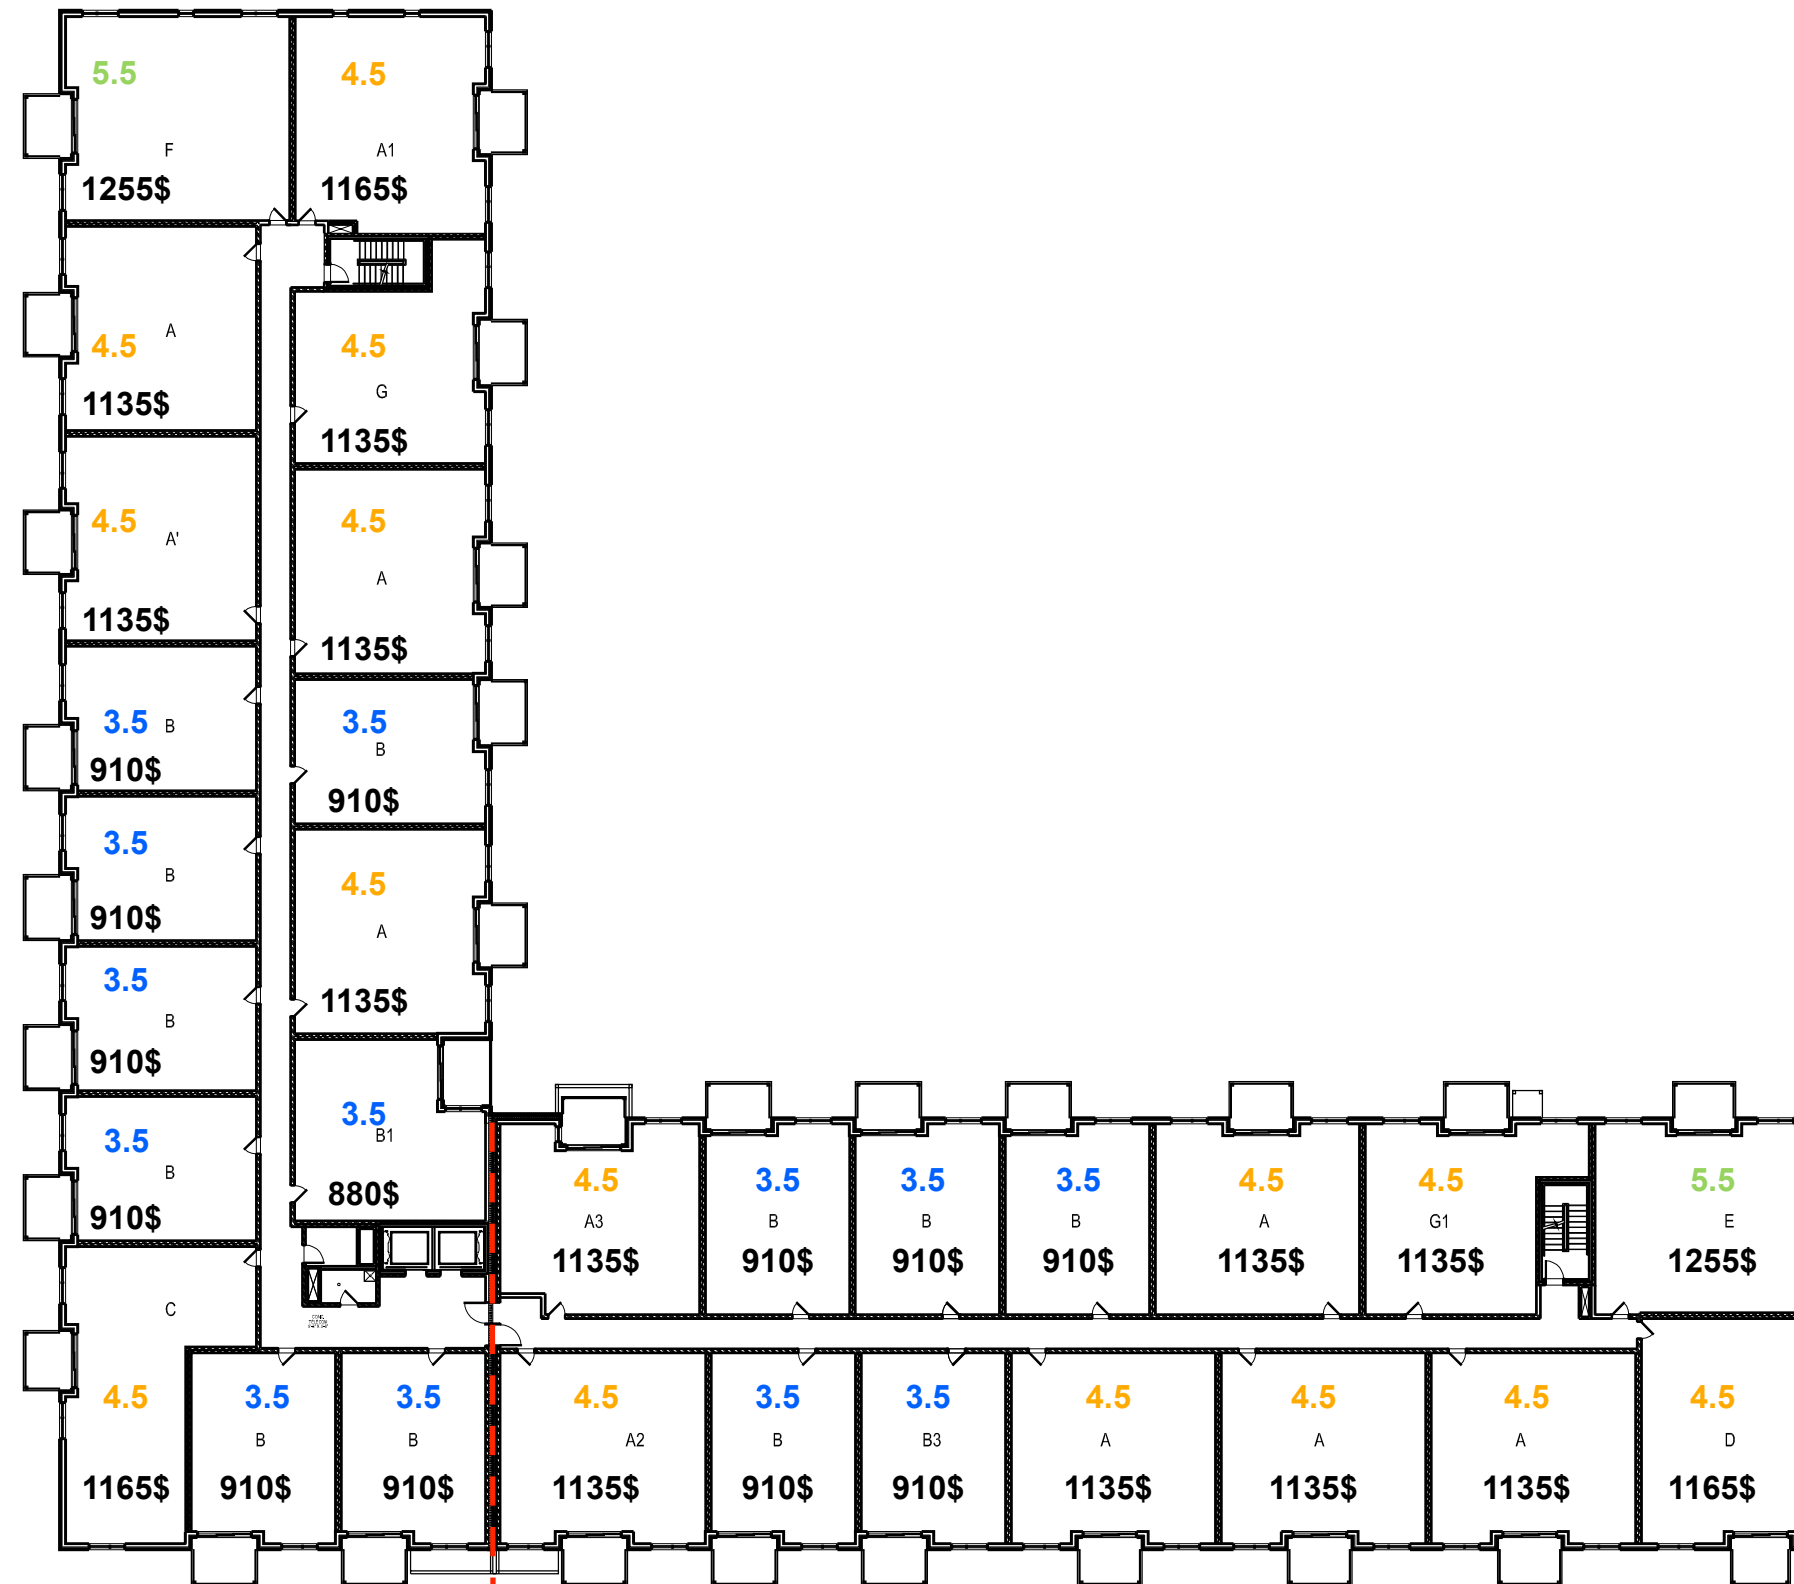

Phase 1 (1 juillet 2021)

Phase 2 (1 octobre 2021)

Internet et eau chaude inclus

REZ-DE-CHAUSSÉE

1/32"=1'-0"

Phase 1 (1 juillet 2021) |

Phase 2 (1 octobre 2021)

Internet et eau chaude inclus

ÉTAGE TYPE

1/32"=1'-0"